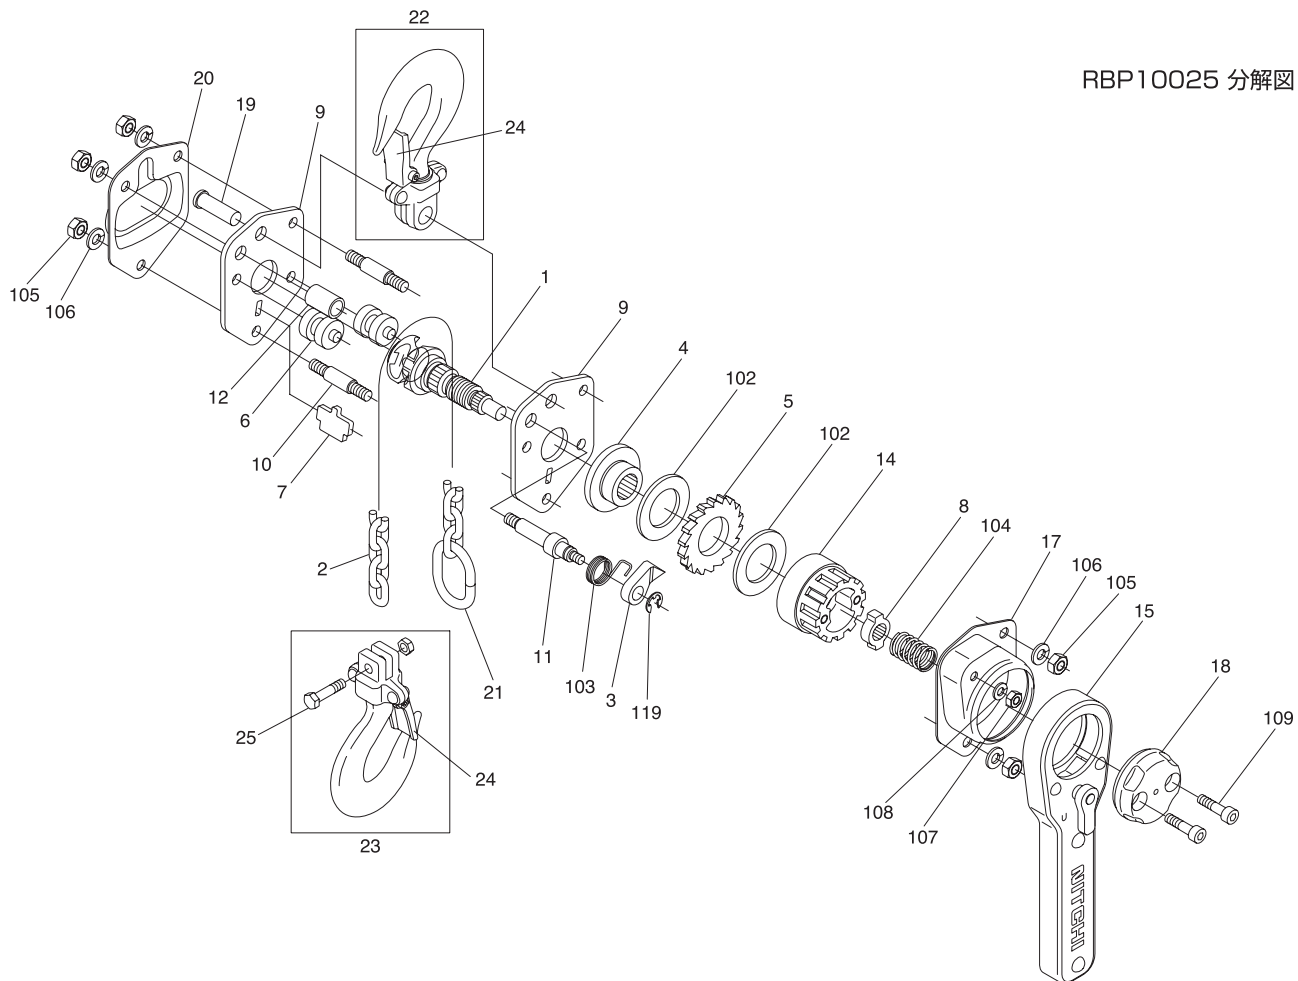

RBP1 部品表

RBP10025 分解図

RBP10025 部品表

品番	部品名	1台分 個数	部品コード番号
1	ロードシーブ	1	DRP1001
2	ロードチェーン	—	T-4×P
3	つめ	1	DRP1003
4	ディスクハブ	1	DRP1004
5	つめ車	1	DRP1005
6	チェーンガイドローラ	2	DRP1006
7	ストリップ	1	DRP1007
8	チェックワッシャー	1	DRP1008
9	サイドプレート	2	DRP1009
10	ステーボルト	2	DRP1010
11	ボール用ステーボルト	1	DRP1011
12	ステーパイプ	1	DRP1012
14	ディスクナット	1	DRP1014
15	ハンドル1式	1set	DRP1015
17	ラチェットカバー	1	DRP1017
18	遊転ハンドル	1	DRP1018

品番	部品名	1台分 個数	部品コード番号
19	ヨークピン	1	DRP1019
20	シーブカバー	1	DRP1020
21	チェーンストップ	1	DRP1021
22	上フック1式	1set	DRP1022U
23	下フック1式	1set	DRP1023U
24	外れ止め1式	2set	DRP1024T
25	テールホルダー用ボルト・ナット	1set	GRB4124T
102	プレーキライニング	2	DRP1102
103	つめ用ばね	1	DRP1103
104	遊転スプリング	1	DRP1104
105	六角ナット	5	HN1M6C
106	スプリングワッシャー	5	SWM6C
107	六角ナット	1	HN1M5C
108	スプリングワッシャー	1	SWM5C
109	六角穴付ボルト	2	CBM5×20
119	E形止め輪	1	SRE6