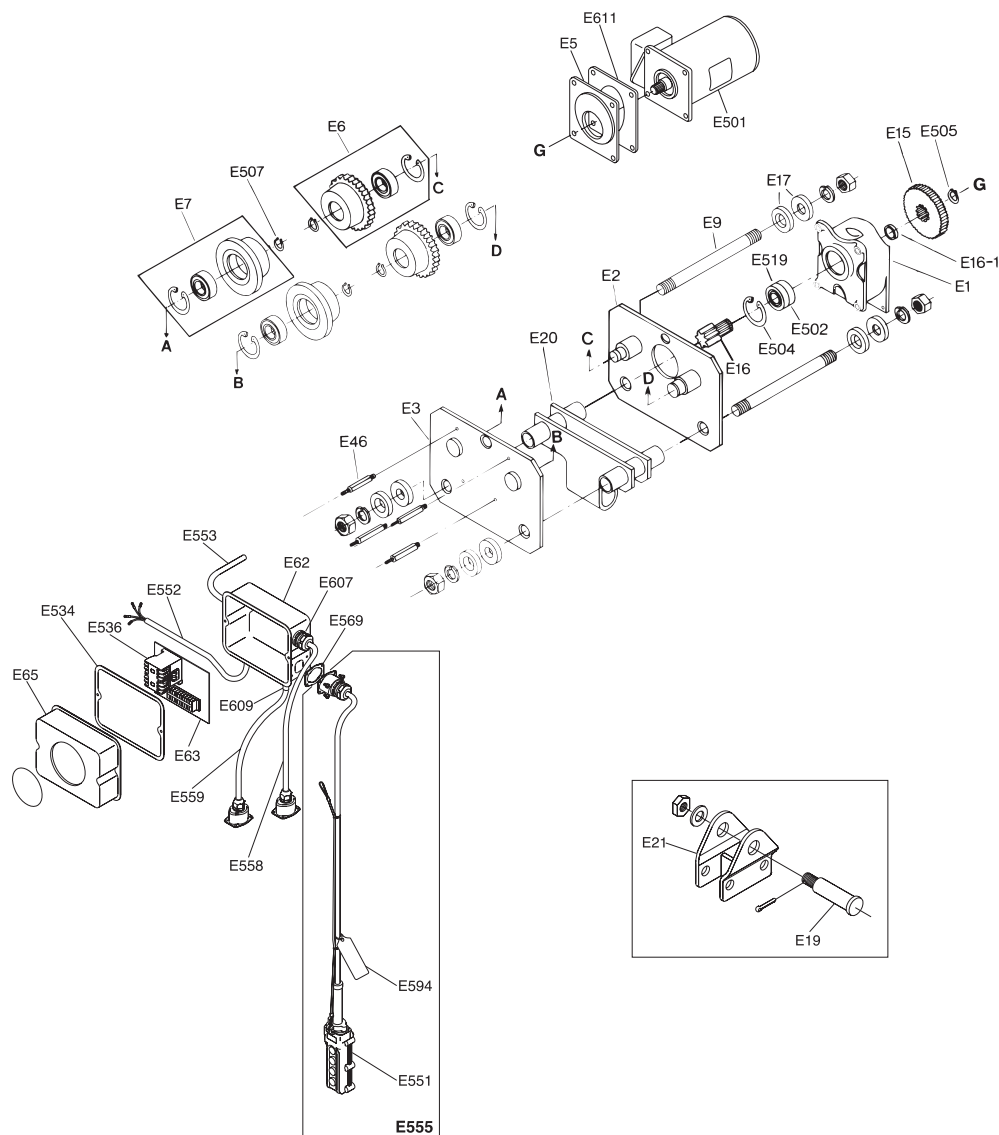

# EET6 部品表

## 電気チェーンブロック EC4形結合用

品番	部品名	1台分 個数	250kg	500kg	1tw	1t	2t	備考	
E1	ギヤケース	1		BET6001U			LET6001U	ベアリング付	
E2	ギヤサイドプレート	1		BET5002U			LET5002U		
E3	ブレンサイドプレート	1		BET5003U			LET5003U		
E5	モータフランジ受	1		BET5005			LET5005		
E6	ギヤホイール1式	2		BET5006T			LET5006T		
E7	ブレンホイール1式	2		BET5007T			LET5007T		
E9	ステーボルト	2		BET5009			LET5009		
E15	ビニオンギヤ	1		BET5015			LET5015		
E16	ビニオン	1		BET5016			LET5016		
E16-1	ビニオン用カラー	1		BET50161			LET50161		
E17	アジャストカラー	8		BET5017			LET5017		
E20	トップホルダー	1		BET5020T	JET6020T		LET5020T		
E46	スイッチ台取付ボルト	4		BET5046					
E62	スイッチ台	1		DET6062					
E63	スイッチ台ベース板1式	1		DET6063 U					
E65	スイッチカバー	1		BET5065					
E501	モータ	1		DET6501A			LET6501A		
E502	ボールベアリング	1		6004Z			6205Z	市販品	
E504	C形止め輪	1		5004Z			5005Z	市販品	
E505	C形止め輪	1		51020			51025	市販品	
E507	C形止め輪	4		51015			51025	市販品	
E516	諸元銘板	1	DET6516	GET6516	JET6516W	JET6516	LET6516		
E519	ボールベアリング	1		6004LLU			6205LLU	市販品	
E534	スイッチ台用パッキン	1		DET6534					
E536	電磁接触器	1		HMU1224					
E551	押ボタンスイッチ	1	電気チェーンブロックの配線より形式を指示ください						
E552	電源ケーブル	1	DET6552						
E553	トロリケーブル	1		DET6553			LET6553		
E555	押ボタンコード1式	1	押ボタンスイッチの形式、コードの長さを指示ください						
E558	電源接続ケーブル1式	1		DET6558			LET6558		
E559	操作接続ケーブル1式	1		DET6559			LET6559		
E569	コンセントカバー用パッキン	1		DEC4585					
E594	スイッチコード用注意銘板	1		GMH5C720					
E607	スーパージランド	2		FGA26S-14B				市販品	
E609	スーパージランド	2		FGA21L-14B				市販品	
E611	モータフランジ受けゴムパッキン	1		DET6611			LET6611		
E19	トップホルダーピン	1		GET5019			LET5019		
E21	連結金具	1		JET6021			LET6021		