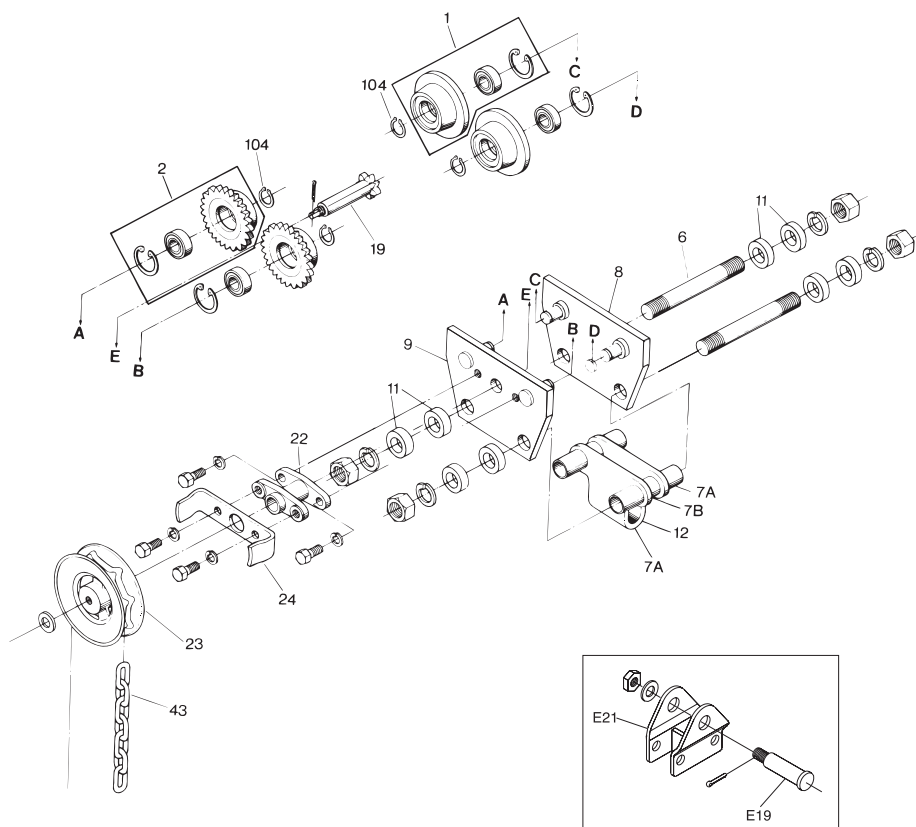

# E-GT-5, E-PT-5 部品表

## 電気チェンブロック EC4 形結合用

品番	部品名	1台分 個数		250kg	300kg	500kg	1tw	1t	2t	備考
		ギヤード トロリ	プレーン トロリ							
1	プレーンホイール1式	2	4	JGT5001T			LGT5001T			
2	ギヤホイール1式	2	—	JGT5002T			LGT5002T			
6	スチーボルト	2	2	GGT5006			LGT5006			
7A	スチーパイプA	4	4	JGE5007A			LGE5007A			
7B	スチーパイプB	2	2	JGE5007B			LGE5007B			
8	プレーンサイドプレート	1	2	JGT5008T			LGT5008T			
9	ギヤサイドプレート	1	—	JGT5009T			LGT5009T			
11	アジャストカラー	8	8	AJC17			AJC21			
12	トップホルダー	1	1	GGE5012		JGE6012		LGE5012		
19	ピニオンシャフト	1	—	JGE5019			LGE5019			
22	ピニオンシャフトメタル	1	—	JGE5022			LGE5022			
23	ハンドホイール	1	—	JGT5023			LGT5023			
24	ハンドチェーンガイド	1	—	JGT5024			LGT5024			
43	ハンドチェーン	1	—	J-5					※ 1	
101	容量マーク	1	1	DGT5101	EGT5101	GGT5101	JGT5101		LGT5101	
104	C形止め輪	4	4	51015				51020		
E19	トップホルダーピン	1	1	—			GET5019	—		LET5019
E21	連結金具	1	1	—			JET6021	—		LET6021

\* ハンドチェーン長さをご指示ください。